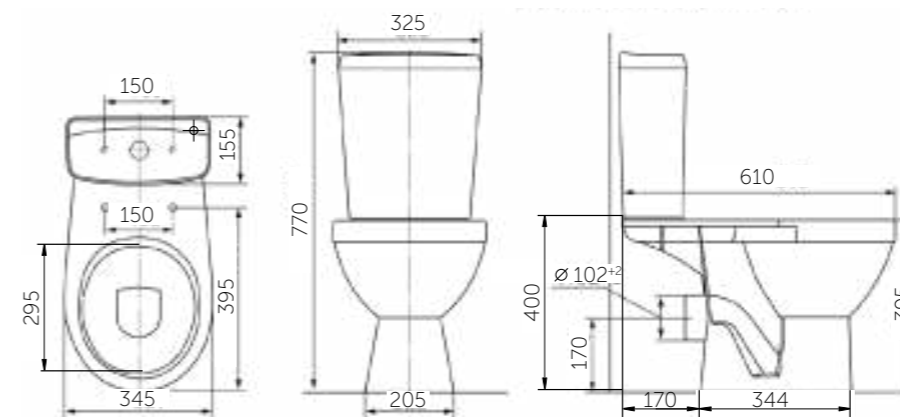

Уют в ванной комнате складывается из множества деталей: свою роль играет и керамическая плитка на стенах, и разнообразные аксессуары, и, разумеется, центральный элемент интерьера — сантехника. Глянцевая белоснежная санитарная керамика с плавными, приятными для глаза обтекаемыми формами — это та самая нестареющая и всегда беспроигрышно выглядящая классика, которая прекрасно впишется в любую обстановку. И отличным примером такой классики можно назвать унитаз-компакт РИО. Простая, но при этом стильная модель отлично подойдет как для небольшого помещения, так и для просторного санузла.

УНИТАЗ-КОМПАКТ РИО

Главная особенность унитаза — возможность подключения к любой системе канализации:

- в стену
- в пол
- в стык между стеной и полом

В КОМПЛЕКТ ВХОДЯТ:

- унитаз
- бачок
- 2-режим. арматура на 3 и 6 л, обеспечивающая бесшумное наполнение и экономию воды
- сиденье с антибактериальным покрытием
  - полипропилен
  - полипропилен, микролифт
- крепление к полу

Название	Масса, кг	Вес брутто, кг	Размер упаковки, Д*Ш*В, мм	Арматура	Сиденье	Выпуск	Тип установки
Унитаз-компакт Рио	15 – унитаз 9,6 – бачок	27,8	775x380x415	2-режим. 3/6 л	Полипропилен	Горизонтальный (универсальный)	Напольный
Унитаз-компакт Рио Люкс, микролифт	15 – унитаз 9,6 – бачок	28,3	775x380x415	2-режим. 3/6 л	Жесткий полипропилен, микролифт	Горизонтальный (универсальный)	Напольный