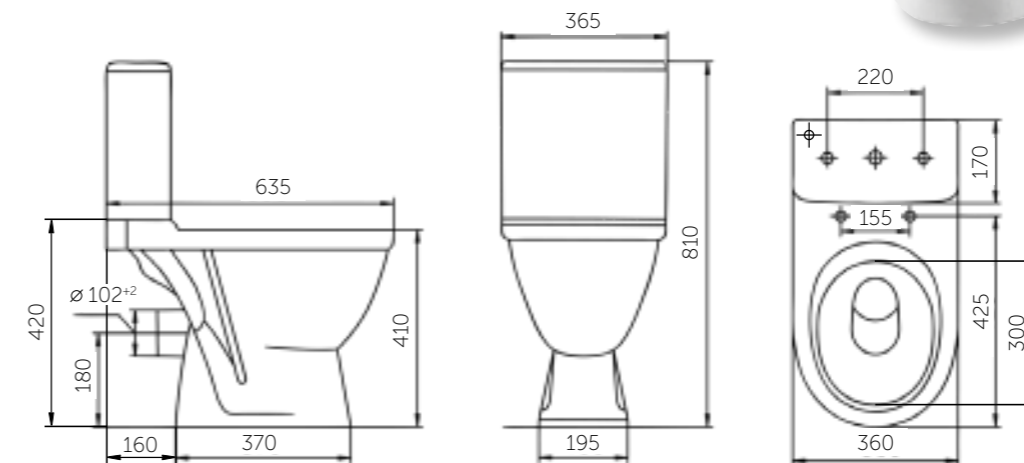

Напольный унитаз-компакт НЕРО — выбор, достойный императора! Надежная и устойчивая конструкция с широким основанием позволяет ему выдерживать любые нагрузки, ее несложно установить и так же легко демонтировать.

Отдельно стоит отметить дизайн унитаза: плавные формы и благородная белизна прочного санитарного фарфора сделают его одним из центральных элементов интерьера ванной комнаты или совмещенного санузла.

В КОМПЛЕКТ ВХОДЯТ:

- унитаз
- бачок
- 2-режим. арматура на 3 и 6 л, обеспечивающая бесшумное наполнение и экономию воды
- Дюропластовое сиденье микролифт с функцией быстрого снятия.
  Для того чтобы снять сиденье с унитаза, достаточно просто потянуть его вверх
- крепление к полу

Название	Масса, кг	Вес брутто, кг	Размер упаковки, Д*Ш*В, мм	Арматура	Сиденье	Выпуск	Тип установки
Унитаз-компакт Неро	18,2 – унитаз 12,5 – бачок	35,2	795x410x425	2-режим. 3/6 л	Дюропласт, микролифт, быстросъемное	Горизонтальный	Напольный
Унитаз-компакт Неро Люкс, микролифт	18,2 – унитаз 12,5 – бачок	35,4	795x410x425	2-режим. 3/6 л (Siamp/OLI)	Дюропласт, микролифт, быстросъемное	Горизонтальный	Напольный