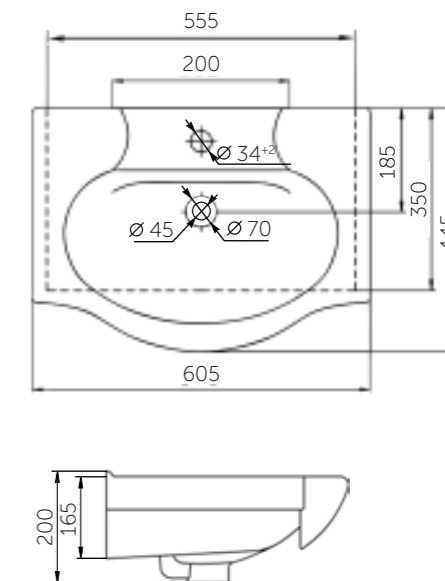

УМЫВАЛЬНИК МЕБЕЛЬНЫЙ ЭЛЕГИЯ

Белоснежный мебельный умывальник ЭЛЕГИЯ — беспригрешный классический вариант умывальника для ванной комнаты. Он хорошо смотрится на тумбах из любого материала. Приятные обтекаемые формы дарят ощущение чистоты и комфорта своим внешним видом.

УМЫВАЛЬНИК МЕБЕЛЬНЫЙ УГЛОВОЙ ЭЛЕГИЯ

Угловой мебельный умывальник ЭЛЕГИЯ — отличный выбор для небольшой ванной комнаты. Данная форма позволяет эффективно использовать остающееся незадействованным пространство и освобождает много места, которым можно воспользоваться по своему усмотрению. Стильный внешний вид умывальника позволяет пользоваться им не только с комфортом, но и с удовольствием.