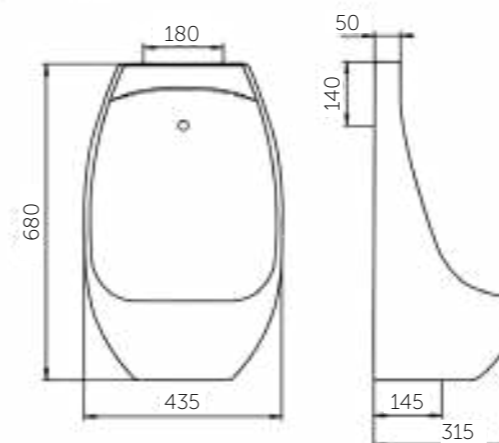

АВТОМАТИЧЕСКИЙ ПИССУАР КАСКАД

В КОМПЛЕКТ ВХОДЯТ:

- писсуар с установленным сенсором
- комплект креплений

Название	Масса, кг	Вес брутто, кг	Размер упаковки, Д*Ш*В, мм	Тип установки
Писсуар Каскад	17,6	19,5	690x450x335	На стену
Писсуар Люкс	16,5	18,4	690x450x335	На стену