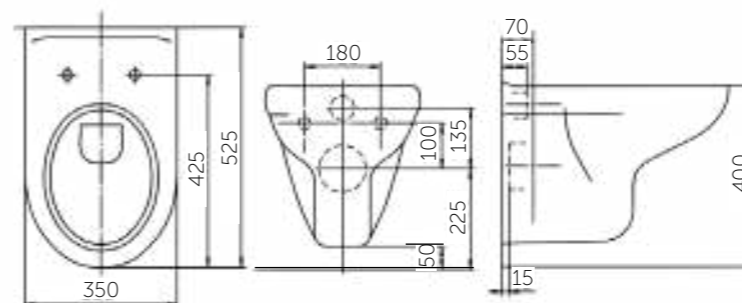

УНИТАЗ ПОДВЕСНОЙ ЭЛЕГАНС

В КОМПЛЕКТ ВХОДЯТ:

- унитаз
- сиденье
  - полипропилен, микролифт
  - дюропласт, микролифт, быстросъемное

ВОЗМОЖНО ПРИОБРЕТЕНИЕ ГОТОВОГО РЕШЕНИЯ 5 В 1:

- унитаз
- сиденье
- установка со смывным механизмом
- кнопка
- звукоизоляционная плита

Название	Масса, кг	Вес брутто, кг	Размер упаковки, Д*Ш*В, мм	Сиденье	Тип установки
Унитаз Элеганс подвесной микролифт	15,5	16,8	390x410x530	Полипропилен микролифт	Подвесной
Унитаз Элеганс Люкс подвесной	15,5	17,2	390x410x530	Дюропласт микролифт (съемное)	Подвесной