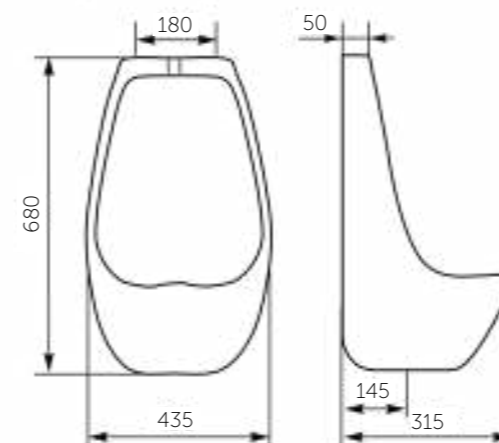

Писсуар ЛЮКС — классическая модель с настенным креплением. Проверенная временем эргономичная форма делает его отличным выбором для общественного мужского туалета. Высококачественный санитарный фарфор не желтеет со временем даже при активном использовании. А возможность укомплектовать писсуар специальным краном и сифоном обеспечит максимальное удобство в использовании и поможет поддерживать безупречную чистоту без лишних усилий. Автоматический писсуар КАСКАД — идеальный вариант для мест общего пользования. Скрытый сенсор отслеживает появление жидкости в чаше писсуара и после его использования проводит автоматический смыв. Такой прием препятствует возникновению неприятных запахов в помещении и позволяет самым щепетильным посетителям туалета не прикасаться к кнопке смыва.

ПИССУАР ЛЮКС

АВТОМАТИЧЕСКИЙ ПИССУАР КАСКАД

В КОМПЛЕКТ ВХОДЯТ:

- писсуар с установленным сенсором
- комплект креплений

Название	Масса, кг	Вес брутто, кг	Размер упаковки, Д*Ш*В, мм	Тип установки
Писсуар Каскад	17,6	19,5	690x450x335	На стену
Писсуар Люкс	16,5	18,4	690x450x335	На стену