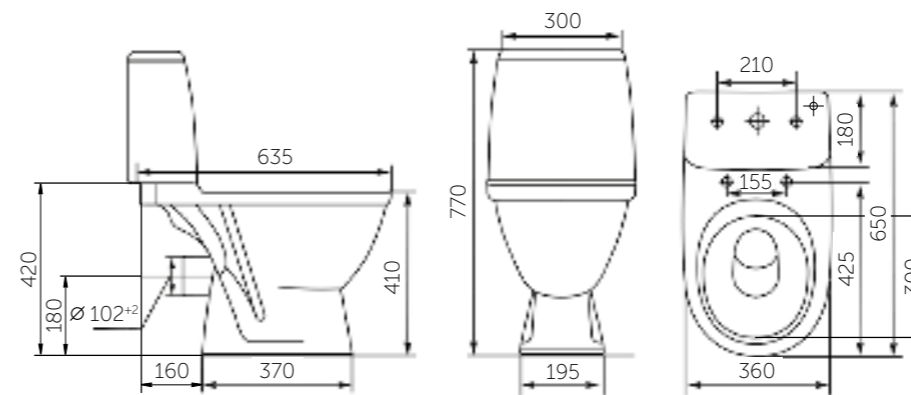

УНИТАЗ-КОМПАКТ ПРЕМЬЕР

Устойчивость и простота в установке сочетается с компактными размерами — благодаря этому без труда найдется ему место в доме. Бачок можно сливать как полностью, так и наполовину: двойная кнопка смыва на 3 и 6 литров помогает экономить воду, а вместе с ней — и деньги. Приятным преимуществом станет также антибактериальное покрытие, которое не дает микробам размножаться на полипропиленовой поверхности сиденья и под ободком, образуя желтоватый налет и распространяя неприятный запах.

В КОМПЛЕКТ ВХОДЯТ:

- унитаз
- бачок
- 2-режим. арматура на 3 и 6 л, обеспечивающая бесшумное наполнение и экономию воды
- сиденье с антибактериальным покрытием
- крепление к полу

УНИТАЗ-КОМПАКТ ДЕТСКИЙ

Этот небольшой удобный унитаз-компакт прекрасно подойдет ребенку. Санитарный фарфор, из которого выполнен унитаз-компакт ДЕТСКИЙ, прост в уходе, что позволит без труда поддерживать важную для маленького владельца чистоту.

Просто взглянув на фото, Вы убедитесь в том, что унитаз-компакт ПРЕМЬЕР полностью отвечает своему звучному названию, а проверив его на практике — поймете, что первое впечатление оказалось верным.

Название	Масса, кг	Вес брутто, кг	Размер упаковки, Д*Ш*В, мм	Арматура	Сиденье	Выпуск	Тип установки
Унитаз-компакт Премьер	18,2 – унитаз 8 – бачок	29,6	795x390x425	2-режим. 3/6 л	Полипропилен	Горизонтальный	Напольный
Унитаз-компакт Премьер Люкс, микролифт	18,2 – унитаз 8 – бачок	30,2	795x410x425	2-режим. 3/6 л	Жесткий полипропилен, микролифт	Горизонтальный	Напольный
Унитаз-компакт Детский	11,8 – унитаз 6,8 – бачок	21,1	740x340x355	1-режим.	Полипропилен	Косой	Напольный