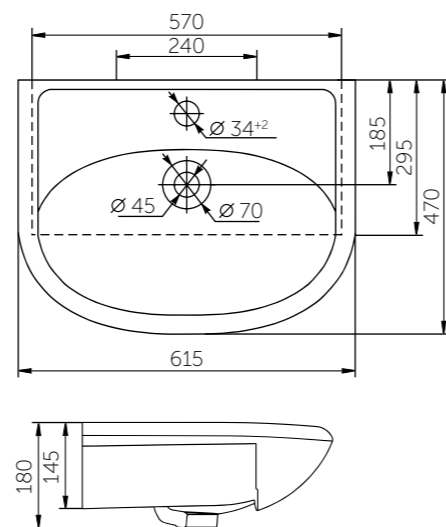

УМЫВАЛЬНИК МЕБЕЛЬНЫЙ УЮТ 600

Большой мебельный умывальник УЮТ 600 подойдет для просторной ванной комнаты или совмещенного санузла. Солидные размеры обеспечивают удобство в использовании. В комплекте с умывальником УЮТ 600 идет обрамление перелива — Вам не придется искать эту небольшую важную деталь.